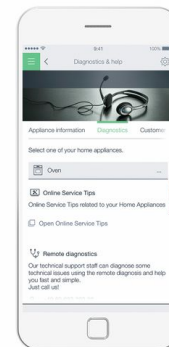

[Highlights](#)
[Produktbewertungen](#)
[Produktbeschreibung](#)
[Zubehör](#)
[Zusätzliche Dokumente](#)

Highlights

Reinigung

Verwandelt Ihren Backofen in eine perfekte Reinigungshilfe.

Mit EcoClean Direct Plus, der energiesparenden Reinigungshilfe, ist die Backofenreinigung ganz einfach. Eine Spezialbeschichtung aus mikrofeinen Keramikpartikeln an den Innenseiten und der Decke des Backofens zersetzt Fettspritzer, während Sie backen oder braten – und das ein Geräteleben lang. Das spart Zeit und Energie.

Connectivity

Service und Hilfe, intelligent serviert.

Es wird schnell stressig, wenn Ihr Haushaltsgerät nicht so funktioniert wie erwartet. Dann hilft Remote Diagnostic. Rufen Sie einfach die Home Connect Hotline an und vereinbaren Sie einen Termin zur Ferndiagnose Ihres jeweiligen Geräts über das Internet. Mit Ihrer Zustimmung kann der Bosch-Kundendienst anschließend online Ihr Haushaltsgerät prüfen, das Problem lokalisieren und Ihnen konkrete Lösungsvorschläge machen. Wird die Störung auf diesem Wege nicht behoben, kann ein Servicetechniker von Bosch hinzugezogen werden. Er kommt dann direkt mit den nötigen Ersatzteilen zu Ihnen nach Hause. Intelligenter Support, intelligente Lösungen – mit nur einem Fingertipp.

Alle Tipps und Tricks zum Thema Kochen - alles an einem Ort

Immer die aktuellen Kochtrends zu suchen kann zeitaufwändig sein. Home Connect hilft Ihnen immer up to date zu bleiben mit dem Zugang zu zahlreichen innovativen Kochtechniken. Alles bequem über Ihr Smart Phone erreichbar. Ihre Kochkünste zu verfeinern war noch nie komfortabler.