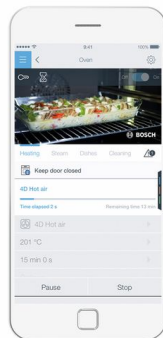

Alle Tipps und Tricks zum Thema Kochen - alles an einem Ort

Immer die aktuellen Kochtrends zu suchen kann zeitaufwändig sein. Home Connect hilft Ihnen immer up to date zu bleiben mit dem Zugang zu zahlreichen innovativen Kochtechniken. Alles bequem über Ihr Smart Phone erreichbar. Ihre Kochkünste zu verfeinern war noch nie komfortabler.

Der intelligente Backofen der mit dem Rezept zusammenarbeitet.

Neue Rezepte aus einem Kochbuch auszuprobieren kann enttäuschend sein. Besonders wenn die genauen Temperaturen und Garzeiten fehlen oder gar falsch sind. Home Connect macht Schluss mit dem Rätselraten. Mit vollem Zugriff auf eine ganze Welt aufregender Rezepte übermittelt Home Connect die richtigen Einstellungen der ausgewählten Rezepte direkt an den Backofen. Einfach in der Home Connect App ein Gericht aus der umfangreichen Rezeptsammlung auswählen und darüber die ideale Heizart, Temperatur und Garzeit an den Backofen schicken. Für einen schnellen Zugriff können Lieblingsrezepte auch in der Home Connect App gespeichert werden. So können Sie selbst anspruchsvolle Rezepte ausprobieren ohne dabei ins Schwitzen zu geraten.